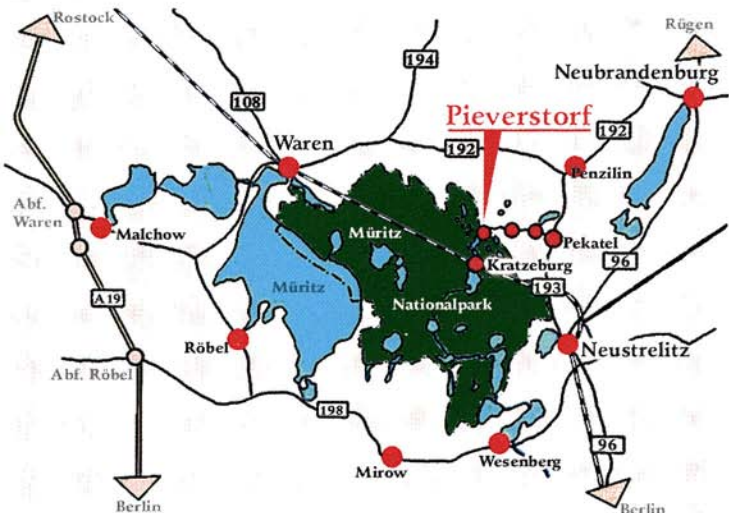

# Landhaus Pieverstorf

zwischen Neustrelitz und Waren

Familie Wille • Dorfstr. 13 B  
17237 Kratzeburg Ortsteil Pieverstorf

**Sie erreichen unsere Ferienwohnungen:**

- per Auto → **B96** durch Oranienburg, in  
Neustrelitz Richtung Waren **B193**  
→ **B193** Peckatel >> Klein Vielen >>  
Hartwigsdorf >> Pieverstorf  
→ Autobahn E55 Ausfahrt Waren >>  
**B192** über Penzlin,  
**B193** >> Peckatel...  
→ Autobahn E55 Ausfahrt Röbbel  
über Mirow, Neustrelitz...
- per Bahn → **Bahnhof Kratzeburg**,  
zwischen Neustrelitz und Waren  
→ noch 3 km mit dem Fahrrad oder  
zu Fuß